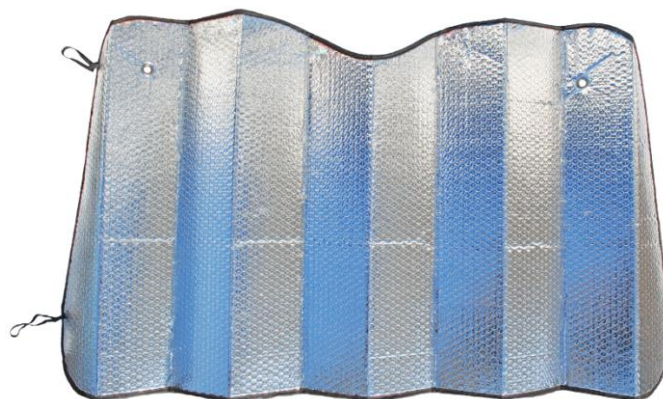

PARE-SOLEIL EPAIS Taille 1

Type de produit

Equipement
saisonnier été

Référence

PSE01

Code EAN

3377679550196

Caractéristiques Unité de Vente

Poids : 140 g

Dimensions :
61 x 14 x 4 cm

Conditionnement

Colisage :
62 x 38 x 56 cm
8 kg
50 unités / colis

5 colis / palette
250 unités / palette

POINTS FORTS

- **Réfléchissant et isolant** : permet de retrouver son habitacle à une bonne température et sans se bruler les mains sur le volant ou le tableau de bord.
- **Repliable et souple** : il se range facilement dans le véhicule.

DESCRIPTIF

Pare-soleil argenté en aluminium

Dimensions :
Taille 1 : 130 x 60 cm

Stoppe et renvoie la chaleur

Protège l'habitacle des dégâts provoqués par les rayons UV

PRODUITS COMPLEMENTAIRES

Pare-soleil léger
Réf : PSL23